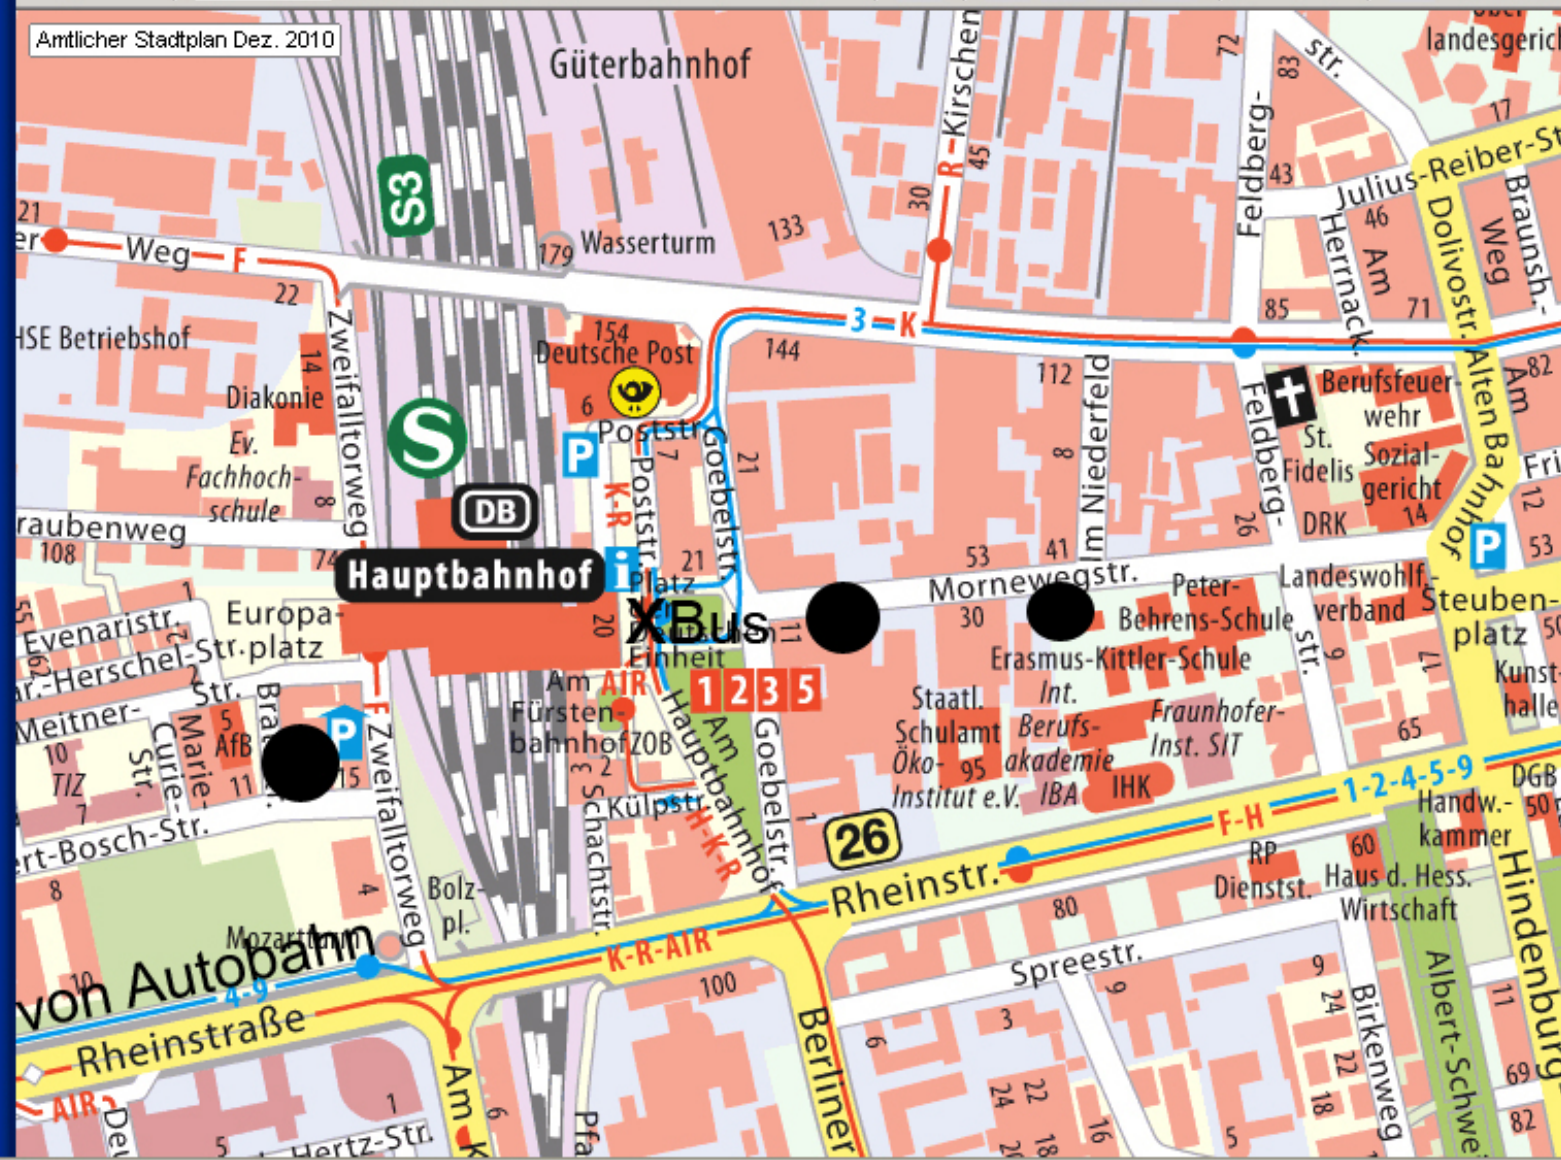

Stadtatlas DARMSTADT Stand: Jan. 2011

Karten Ansicht Messen Koordinaten Zeichnen Routing Objekte Extras Service Hilfe

Legende **Stadtplan** Luftbilder Bodenrichtwerte Stadtteile Suchen

Amtlicher Stadtplan Dez. 2010

Objekte Symbole

Bitte Suchbegriff eingeben...

- Objekte (29)
 - Strassenverzeichnis
 - Stadtteile & Stadtbereiche
 - Apotheken
 - Behörden
 - Behörden Stadt
 - Bibliotheken & Archive
 - Bildung
 - Carsharing-Stationen
 - Clevere Energie
 - Frauen & Mädchen
 - Freizeit & Sport
 - Friedhöfe
 - Gastronomie
 - Haltestellen ÖPNV
 - Hotels
 - Jugendherberge
 - Kinderbetreuung
 - Kirchen und Religionsgemeins
 - Krankenhäuser